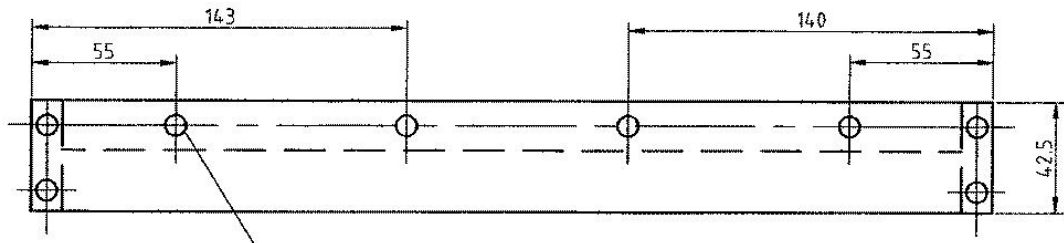

### Afmetingen:

Breedte:	57 cm
Hoogte:	67 cm
Diepte:	43 cm (zonder slinger)

Aantal tonen: 20

### Dispositie:

11 pijpen melodie	8' gedekt
11 pijpen melodie	8' gedekt (tremolo)
11 pijpen melodie	4' hout piccolo
11 pijpen melodie	4' viool
6 pijpen begeleiding	8' gedekt
3+3 pijpen bas	8' + octaaf

Aantal schuifbare registers: 4

Winddruk: 150 mm waterdruk

Aansturing: ontluchtingssysteem

Balgsysteem: 2 schep en 1 magazijnbalg

Deksel en zijdelen met houtverzinkschroeven 3,5x25 verschroeven

>20 stuks<

Ventielkast: Raam met ingeschroefde deksel.