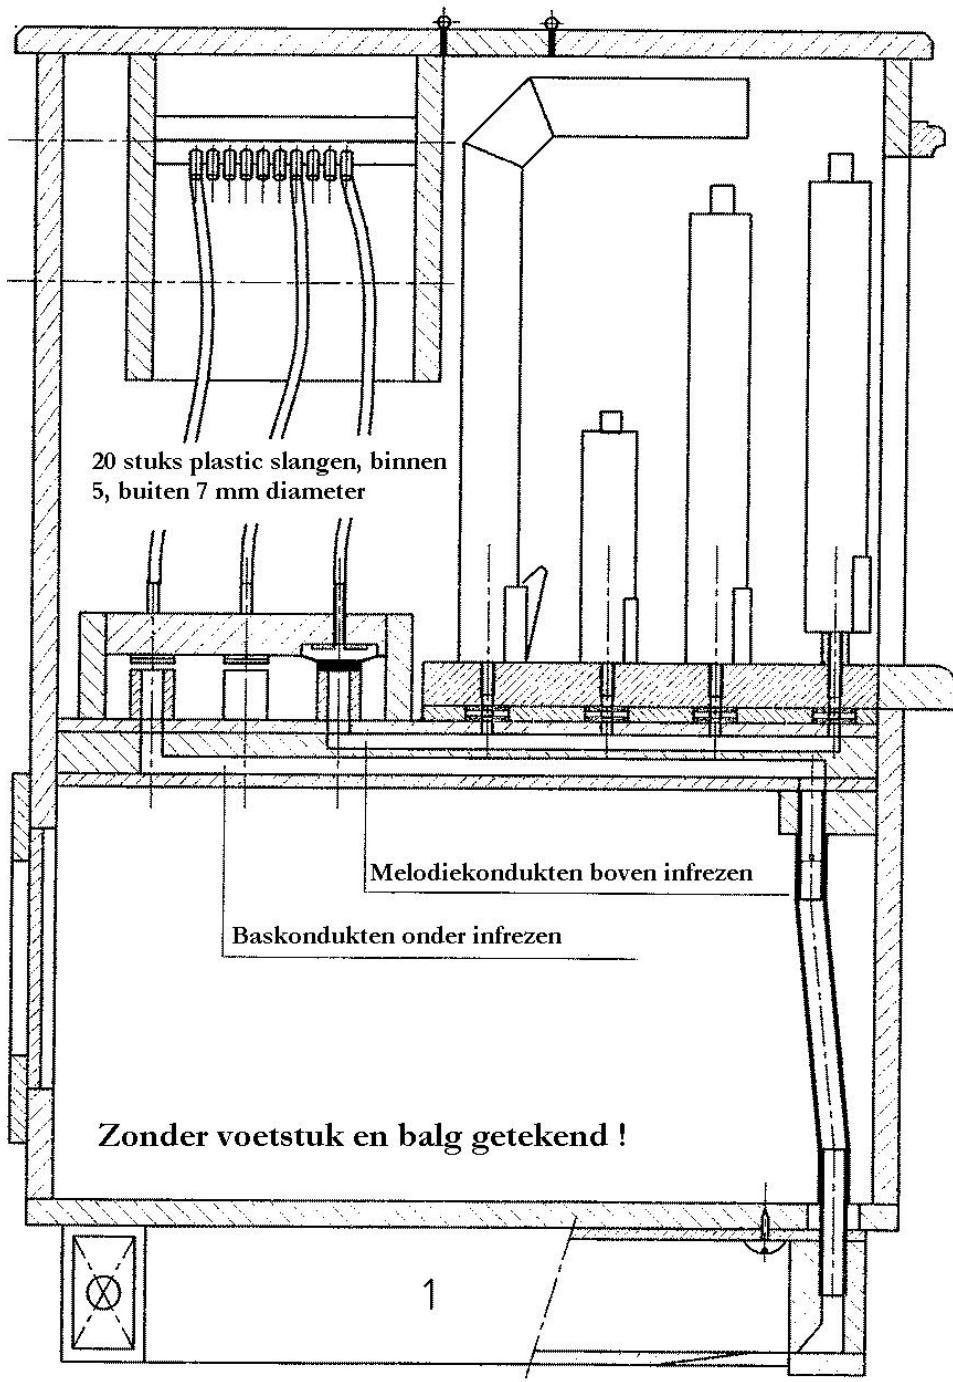

### Afmetingen:

Breedte:	57 cm
Hoogte:	67 cm
Diepte:	43 cm (zonder slinger)

Aantal tonen: 20

### Dispositie:

11 pijpen melodie	8' gedekt
11 pijpen melodie	8' gedekt (tremolo)
11 pijpen melodie	4' hout piccolo
11 pijpen melodie	4' viool
6 pijpen begeleiding	8' gedekt
3+3 pijpen bas	8' + octaaf

Aantal schuifbare registers: 4

Winddruk: 150 mm waterdruk

Aansturing: ontluchtingssysteem

Balgsysteem: 2 schep en 1 magazijnbalg

Deksel en zijdelen met houtverzinkschroeven 3,5x25 verschroeven

>20 stuks<

Ventielkast: Raam met ingeschroefde deksel.