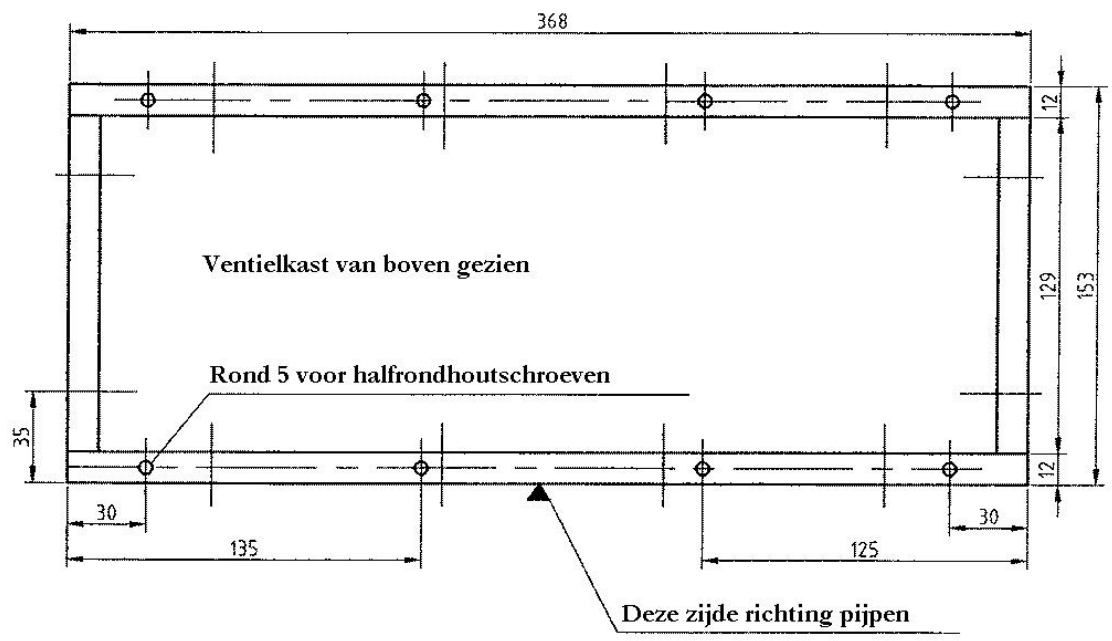

### Afmetingen:

Breedte:	57 cm
Hoogte:	67 cm
Diepte:	43 cm (zonder slinger)

Aantal tonen: 20

Winddruk: 150 mm waterdruk

Aansturing: ontluchtingssysteem

Balgsysteem: 2 schep en 1 magazijnbalg

Deksel en zijdelen met houtverzinkschroeven 3,5x25 verschroeven

>20 stuks<

Ventielkast: Raam met ingeschroefde deksel.