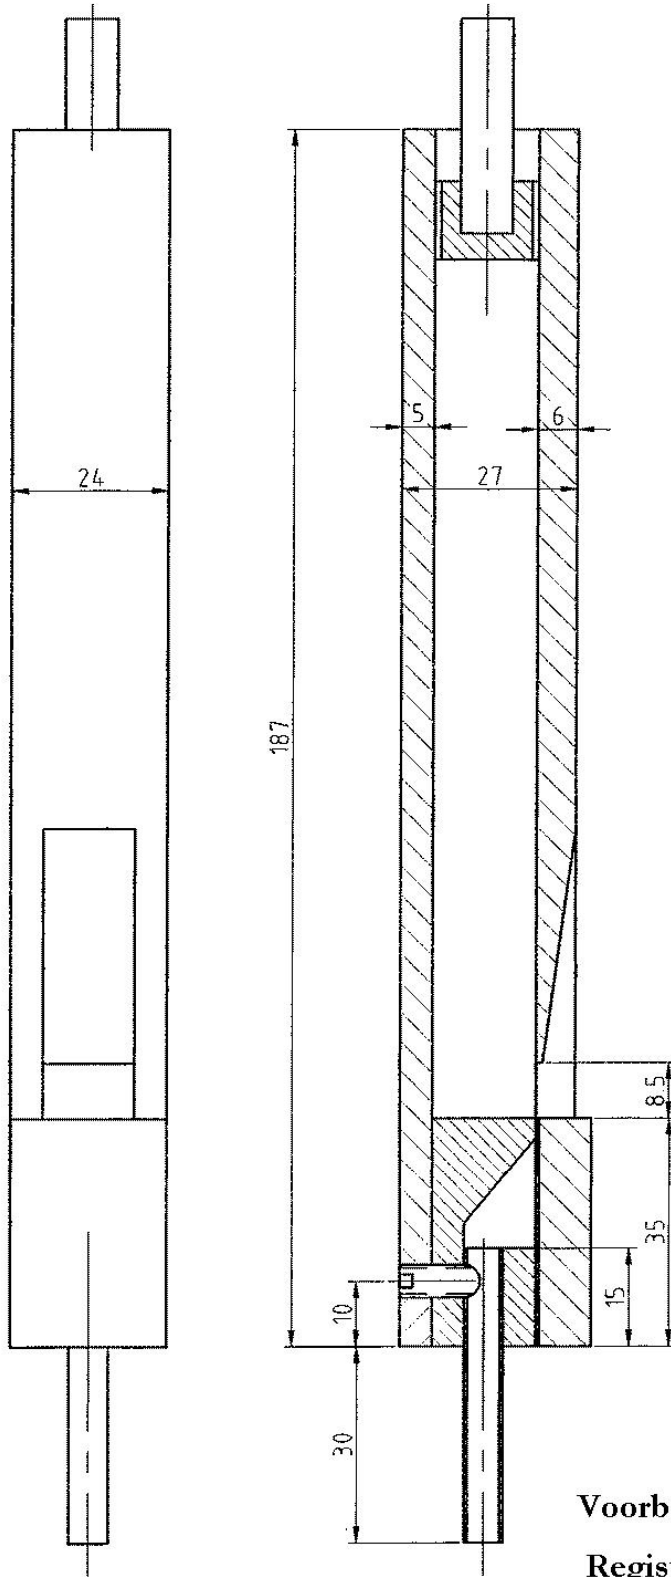

### Afmetingen:

Breedte:	57 cm
Hoogte:	67 cm
Diepte:	43 cm (zonder slinger)

Aantal tonen: 20

Winddruk: 150 mm waterdruk

Aansturing: ontluchtingssysteem

Balgsysteem: 2 schep en 1 magazijnbalg

Deksel en zijdelen met houtverzinkschroeven 3,5x25 verschroeven

>20 stuks<

Ventielkast: Raam met ingeschroefde deksel.